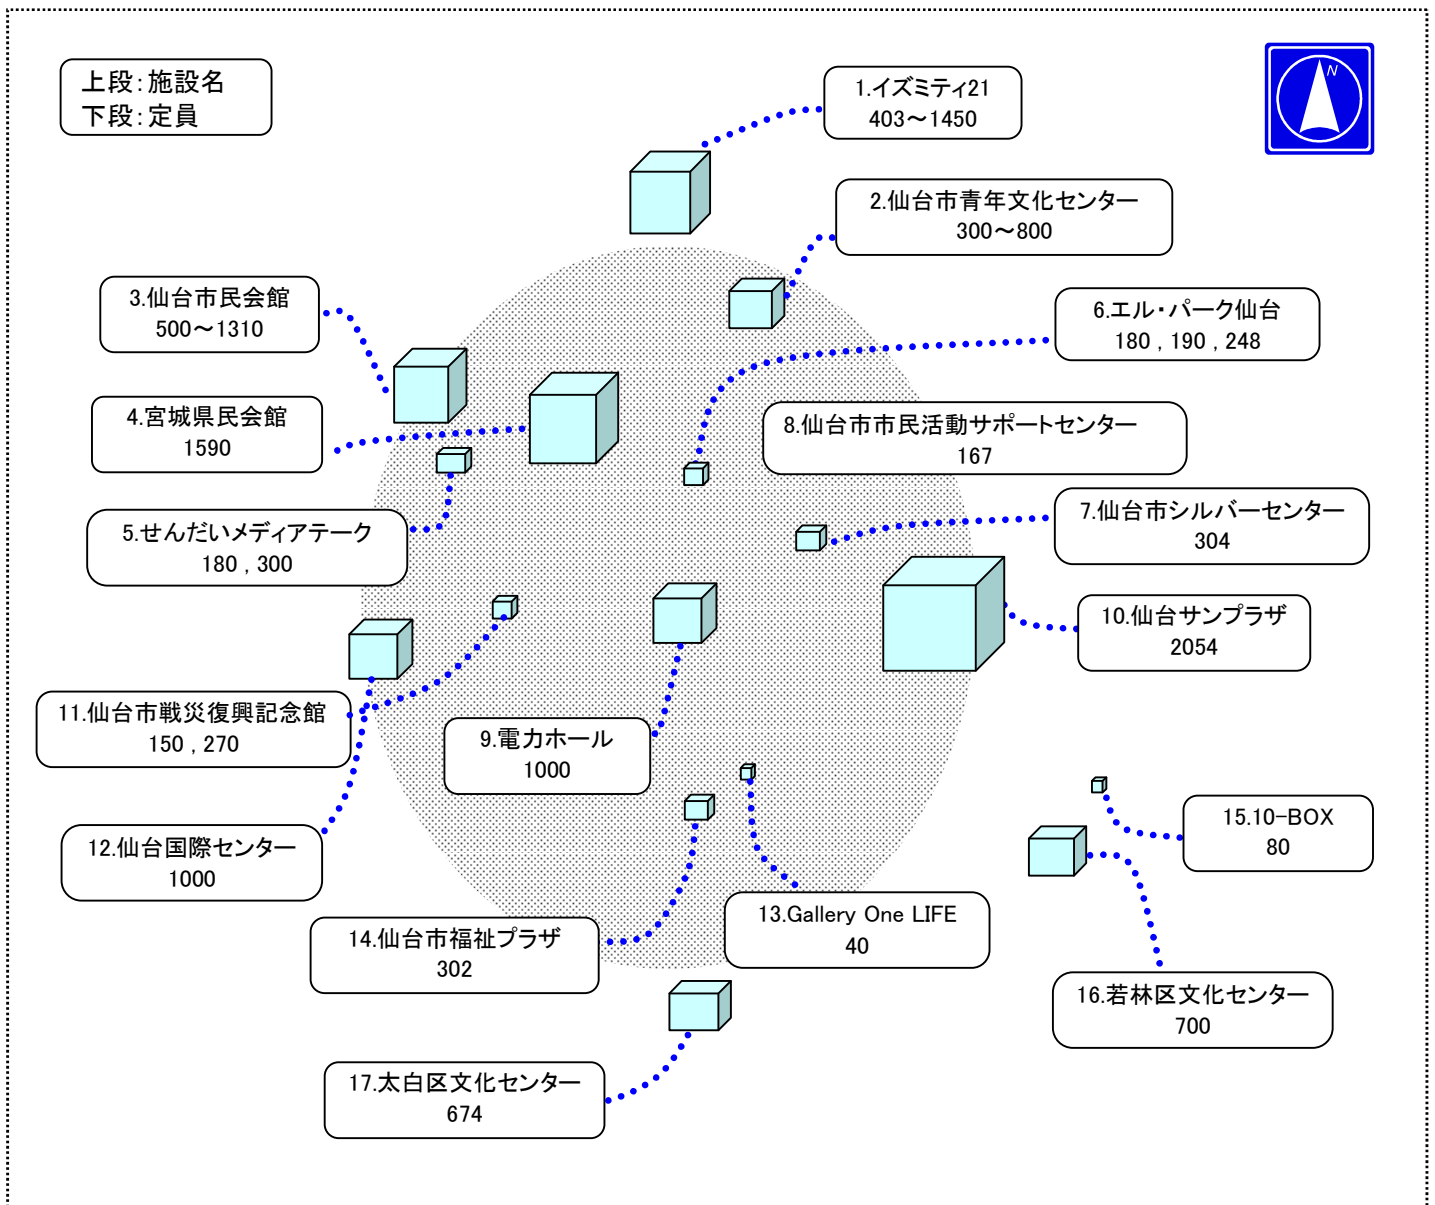

仙台市内 ホールマップ

2007.10.31

このマップには、仙台市内にある、演劇やコンサートの公演が可能な施設が載っています。

□の大きさは、ホールの定員の規模を示しています。会場を選ぶときの参考にしてくださいね。

裏面に問い合わせ先一覧がありますので、詳細は各施設へお問い合わせください。

No	名称	定員	住所	電話	FAX
1	イズミティ 21	403～1450 ※	泉区泉中央 2-18-1	375-3101	375-4229
2	仙台市青年文化センター	300～800 ※	青葉区旭ヶ丘 3-27-5	276-2110	276-2108
3	仙台市民会館	500～1310 ※	青葉区桜ヶ岡公園 4-1	262-4721	215-3950
4	宮城県民会館	1590(大ホール)	青葉区国分町 3-3-7	225-8641	223-8728
5	せんだいメディアテーク	180(スタジオシアター) 300(オープンスクエア)	青葉区春日町 2-1	713-3171	713-4482
6	仙台市男女共同参画推進センター エル・パーク仙台	180(セミナーホール) 190(スタジオホール) 248(ギャラリーホール)	青葉区一番町 4-11-1	268-8300	268-8304
7	仙台市シルバーセンター	304(交流ホール)	青葉区花京院 1-3-2	215-3191	215-4140
8	仙台市市民活動サポートセンター	167(市民活動シアター)	青葉区一番町 4-1-3	212-3010	268-4042
9	電力ホール	1000	青葉区一番町 3-7-1	225-2251	267-4860
10	仙台サンプラザ	2054	宮城野区榴岡 5-11-1	257-3300	257-3331
11	仙台市戦災復興記念館	270(記念ホール) 150(展示ホール)	青葉区大町 2-12-1	263-6931	262-5465
12	仙台国際センター	1000(大ホール)	青葉区青葉山無番地	265-2450	265-2485
13	Gallery One LIFE	40	若林区清水小路 1-8	714-3955	714-3955
14	仙台市福祉プラザ	302(ふれあいホール)	青葉区五橋 2-12-2	213-6237	213-6467
15	せんだい演劇工房 10-BOX	80(BOX-1)	若林区卸町 2-12-9	782-7510	235-8610
16	若林区文化センター	700(多目的ホール)	若林区南小泉 1-1-1	282-1171	282-1180
17	太白区文化センター	674(楽楽楽ホール)	太白区長町 5-3-2	304-2211	304-2746